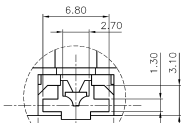

I' DETAIL 5/1

D' DETAIL 4/1

E' DETAIL 4/1

B' DETAIL 4/1

C' DETAIL 4/1

SECTION A-A

NOTE

1. 치수값은 R차 0.5배 한다.
 2. 호우징 HOUSING NO.는 MG 620572
 3. 4 #워링 코드 (.250 TYPE : 4R , .070 TYPE : 16R)
 4. SDL REC.TM'L : ST730497,498
- 250D/L REC.TM'L : ST730467,468,469