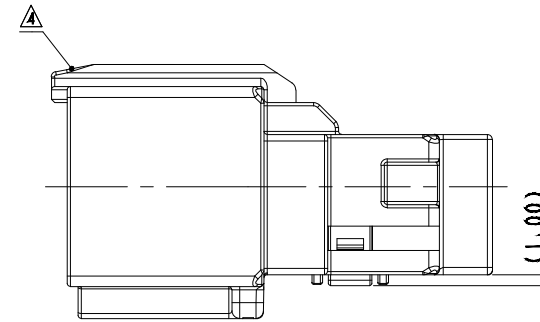

APPROVED

2019-11-06

**KOREA ELECTRIC
TERMINAL CO., LTD.
Korea Electric Te
rminal Co., LTD.**

NO.	MATERIAL	COLOR
* 0	PBT	NATURAL
1		RED
* 2		BLUE
20		JADE
3		YELLOW
4		GRAY
40		DARK GRAY
41		LIGHT GRAY
5		BLACK
6		DARK GREEN
7		BROWN
8	LIGHT GREEN	
9	MAGENTA	
11	ORANGE	

NO	PART NO.	PART NAME	MATERIAL	FINISH	Q'TY
1	MG676947	C025C060N110 24M HOUSING	SEE TABLE	SEE TABLE	1
2	MG676948-3	C025C060N110 24M SPACER	PBT	YELLOW	1

LTR	REVISION RECORD	DR.	CHK.	APP.	DATE	MATERIAL	FINISH	WIRE RANGE	INSULATION	SCALE	PART NO.	ISSUE MARK
DR, CYK	2017.05.26	CHK,				SEE TABLE	SEE TABLE	-	-	2/1	MG646114	KET KOREA ELECTRIC TERMINAL CO., LTD. CLASS C025/C060/N110 TYPE 비병수
CHK, CK1	2017.05.26	APP, LJE			2017.05.26	SEE TABLE	SEE TABLE	-	-	2/1	MG646114