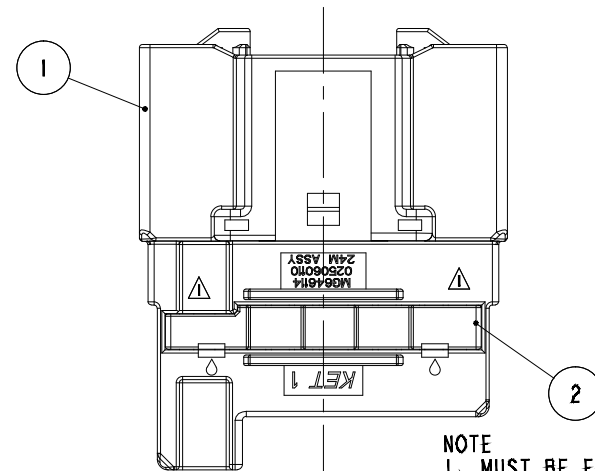

ISO VIEW

NOTE

- MUST BE FREE OF BURR, WELDLINE AND IMPERFECTION THAT AFFECT FUNCTION.
- APPLICABLE TERMINAL(C025) : ST741360-3, ST741361-3
APPLICABLE TERMINAL(C060) : ST741362-3, ST741363-3, ST741364-3
APPLICABLE TERMINAL(N110) : ST741404-3, ST741367-3, ST741368-3, ST741369-3
- APPLICABLE CLIP : MG631267, MG631929, MG633815, MG634834, MG633862, MG633870, MG635682, MG635682, MG663492
- APPLICABLE CONNECTOR : MG656948
- () 치수는 참고치수임.
- 제품내 함유된 6대 유해물질 (납, 수은, 카드뮴, 6가크롬, PBBs, PBDEs)은 EU ELV 지침 및 RoHS 법규에서 지정한 최대 허용 농도를 초과해서는 안된다.