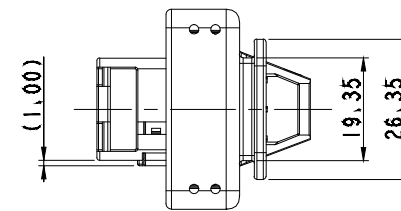

ISO VIEW

GENERAL TOLERANCE (HOUSING)										USED ON
10 MAX	30 MAX	50 MAX	70 MAX	100 MAX	120 MAX	250 MAX	250 VR	ANGLE	ECCENT	
±0.15	±0.2	±0.3	±0.4	±0.5	±0.75	±0.9	±1.4	±30'	0.1	

- 주요
 1. 기능상 유해한 BURR 및 WELDLINE 등이 없을 것.
 2. 적용 TERMINAL(C025) : ST731409-7, ST731410-7, ST731410-7, ST731542-7
 적용 TERMINAL(C060) : ST731411-7, ST731412-7, ST731413-7, ST731566-7, ST731538-7, ST731539-7
 알루미늄 전선용(C060) : ST731487-3, ST731479-3, ST731487-7
 적용 TERMINAL(N110) : ST731424-3, ST731425-3, ST731426-3
 알루미늄 전선용(N110) : ST731482-3, ST731495-3, ST731483-3
 적용 TERMINAL(FAKRA) : 1-2005002-1, 2-2005001-3, 2005000-3(TYCO)
 적용 CONNECTOR : MG646180
 3. 제품내 함유된 6대 유해물질 (납,수은,카드뮴,6가크롬, PBBs, PBDEs)은 EU ELV 지침 및 RoHS 법규에서 지정한 최대 허용 농도를 초과해서는 안된다.

- NOTE
 1. MUST BE FREE OF BURR, WELDLINE AND IMPERFECTION THAT AFFECT FUNCTION.
 2. APPLICABLE TERMINAL(C025) : ST731409-7, ST731410-7, ST731542-7
 APPLICABLE TERMINAL(C060) : ST731411-7, ST731412-7, ST731413-7, ST731566-7, ST731538-7, ST731539-7
 FOR ALUMINIUM WIRING(C060) : ST731487-3, ST731479-3, ST731487-7
 APPLICABLE TERMINAL(N110) : ST731424-3, ST731425-3, ST731426-3
 FOR ALUMINIUM WIRING(N110) : ST731482-3, ST731495-3, ST731483-3
 APPLICABLE TERMINAL(FAKRA) : 1-2005002-1, 2-2005001-3, 2005000-3(TYCO)
 APPLICABLE CONNECTOR : MG646180
 3. 6 HAZARDOUS SUBSTANCES IN PARTS (LEAD, MERCURY, CADMIUM, HEXAVALENT CHROMIUM, PBBs, PBDEs) SHALL NOT EXCEED THE MAXIMUM PERMISSIBLE CONCENTRATION PRESCRIBED UNDER EU ELV DIRECTIVE & RoHS REGULATION.