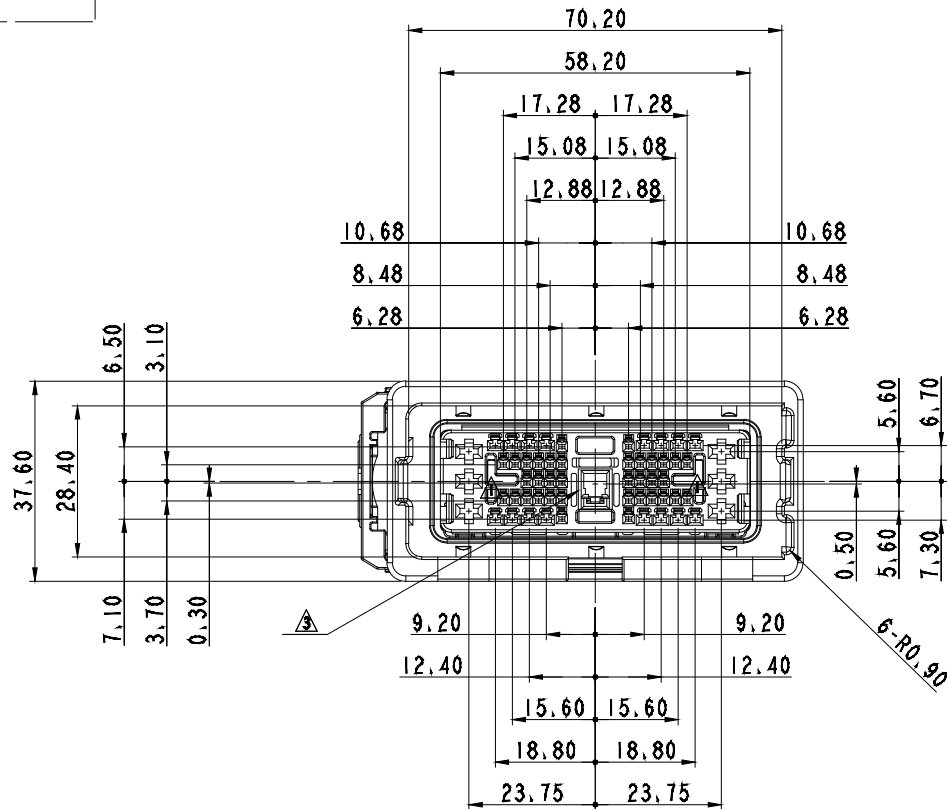

ISO VIEW

GENERAL TOLERANCE (HOUSING)										USED ON
10 MAX	30 MAX	50 MAX	70 MAX	100 MAX	120 MAX	250 MAX	250 VR	ANGLE	ECCENT	
±0.15	±0.2	±0.3	±0.4	±0.5	±0.75	±0.9	±1.4	±30'	0.1	

- 주요
 1. 기능상 유해한 BURR 및 WELDLINE 등이 없을 것.
 2. 적용 TERMINAL(C025) : ST731409-7, ST731410-7, ST731410-7, ST731542-7
 적용 TERMINAL(C060) : ST731411-7, ST731412-7, ST731413-7, ST731566-7, ST731538-7, ST731539-7
 알루미늄 전선용(C060) : ST731487-3, ST731479-3, ST731487-7
 적용 TERMINAL(N110) : ST731424-3, ST731425-3, ST731426-3
 알루미늄 전선용(N110) : ST731482-3, ST731495-3, ST731483-3
 적용 TERMINAL(FAKRA) : 1-2005002-1, 2-2005001-3, 2005000-3(TYCO)
 적용 CONNECTOR : MG646180
 3. 제품내 함유된 6대 유해물질 (납,수은,카드뮴,6가크롬, PBBs, PBDEs)은 EU ELV 지침 및 RoHS 법규에서 지정한 최대 허용 농도를 초과해서는 안된다.

- NOTE
 1. MUST BE FREE OF BURR, WELDLINE AND IMPERFECTION THAT AFFECT FUNCTION.
 2. APPLICABLE TERMINAL(C025) : ST731409-7, ST731410-7, ST731542-7
 APPLICABLE TERMINAL(C060) : ST731411-7, ST731412-7, ST731413-7, ST731566-7, ST731538-7, ST731539-7
 FOR ALUMINIUM WIRING(C060) : ST731487-3, ST731479-3, ST731487-7
 APPLICABLE TERMINAL(N110) : ST731424-3, ST731425-3, ST731426-3
 FOR ALUMINIUM WIRING(N110) : ST731482-3, ST731495-3, ST731483-3
 APPLICABLE TERMINAL(FAKRA) : 1-2005002-1, 2-2005001-3, 2005000-3(TYCO)
 APPLICABLE CONNECTOR : MG646180
 3. 6 HAZARDOUS SUBSTANCES IN PARTS (LEAD, MERCURY, CADMIUM, HEXAVALENT CHROMIUM, PBBs, PBDEs) SHALL NOT EXCEED THE MAXIMUM PERMISSIBLE CONCENTRATION PRESCRIBED UNDER EU ELV DIRECTIVE & RoHS REGULATION.