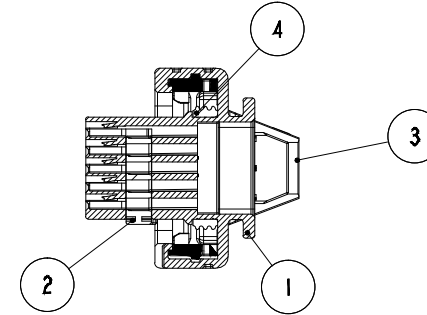

ISO VIEW

GENERAL TOLERANCE (HOUSING)										USED ON
10 MAX	30 MAX	50 MAX	70 MAX	100 MAX	120 MAX	250 MAX	250 VR	ANGLE	ECCENT	
±0.15	±0.2	±0.3	±0.4	±0.5	±0.75	±0.9	±1.4	±30'	0.1	

- 주요
 1. 기능상 유해한 BURR 및 WELDLINE 등이 없을 것.
 2. 적용 TERMINAL(C025) : ST731409-7, ST731410-7, ST731410-7, ST731542-7
 적용 TERMINAL(C060) : ST731411-7, ST731412-7, ST731413-7, ST731566-7, ST731538-7, ST731539-7
 알루미늄 전선용(C060) : ST731487-3, ST731479-3, ST731487-7
 적용 TERMINAL(N110) : ST731424-3, ST731425-3, ST731426-3
 알루미늄 전선용(N110) : ST731482-3, ST731495-3, ST731483-3
 적용 TERMINAL(FAKRA) : 1-2005002-1, 2-2005001-3, 2005000-3(TYCO)
 적용 CONNECTOR : MG646180
 3. 제품내 함유된 6대 유해물질 (납,수은,카드뮴,6가크롬, PBBs, PBDEs)은 EU ELV 지침 및 RoHS 법규에서 지정한 최대 허용 농도를 초과해서는 안된다.

- NOTE
 1. MUST BE FREE OF BURR, WELDLINE AND IMPERFECTION THAT AFFECT FUNCTION.
 2. APPLICABLE TERMINAL(C025) : ST731409-7, ST731410-7, ST731542-7
 APPLICABLE TERMINAL(C060) : ST731411-7, ST731412-7, ST731413-7, ST731566-7, ST731538-7, ST731539-7
 FOR ALUMINIUM WIRING(C060) : ST731487-3, ST731479-3, ST731487-7
 APPLICABLE TERMINAL(N110) : ST731424-3, ST731425-3, ST731426-3
 FOR ALUMINIUM WIRING(N110) : ST731482-3, ST731495-3, ST731483-3
 APPLICABLE TERMINAL(FAKRA) : 1-2005002-1, 2-2005001-3, 2005000-3(TYCO)
 APPLICABLE CONNECTOR : MG646180
 3. 6 HAZARDOUS SUBSTANCES IN PARTS (LEAD, MERCURY, CADMIUM, HEXAVALENT CHROMIUM, PBBs, PBDEs) SHALL NOT EXCEED THE MAXIMUM PERMISSIBLE CONCENTRATION PRESCRIBED UNDER EU ELV DIRECTIVE & RoHS REGULATION.