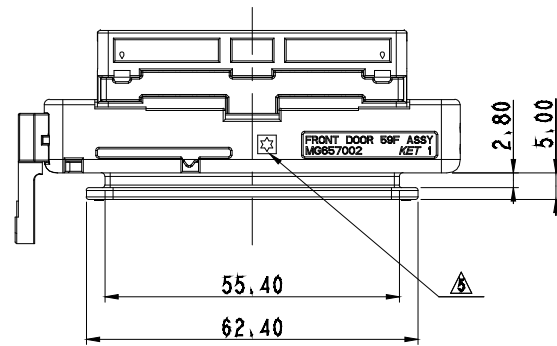

ISO VIEW

GENERAL TOLERANCE (HOUSING)										USED ON
10 MAX	30 MAX	50 MAX	70 MAX	100 MAX	120 MAX	250 MAX	250 VR	ANGLE	ECCENT	
±0.15	±0.2	±0.3	±0.4	±0.5	±0.75	±0.9	±1.4	±30'	0.1	

- 주요
 1. 기능상 유해한 BURR 및 WELDLINE 등이 없을 것.
 2. 적용 TERMINAL(C025) : ST731409-7, ST731410-7, ST731410-7, ST731542-7
 적용 TERMINAL(C060) : ST731411-7, ST731412-7, ST731413-7, ST731566-7, ST731538-7, ST731539-7
 알루미늄 전선용(C060) : ST731487-3, ST731479-3, ST731487-7
 적용 TERMINAL(N110) : ST731424-3, ST731425-3, ST731426-3
 알루미늄 전선용(N110) : ST731482-3, ST731495-3, ST731483-3
 적용 TERMINAL(FAKRA) : 1-2005002-1, 2-2005001-3, 2005000-3(TYCO)
 적용 CONNECTOR : MG646180
 3. 제품내 함유된 6대 유해물질 (납,수은,카드뮴,6가크롬, PBBs, PBDEs)은 EU ELV 지침 및 RoHS 법규에서 지정한 최대 허용 농도를 초과해서는 안된다.

- NOTE
 1. MUST BE FREE OF BURR, WELDLINE AND IMPERFECTION THAT AFFECT FUNCTION.
 2. APPLICABLE TERMINAL(C025) : ST731409-7, ST731410-7, ST731542-7
 APPLICABLE TERMINAL(C060) : ST731411-7, ST731412-7, ST731413-7, ST731566-7, ST731538-7, ST731539-7
 FOR ALUMINIUM WIRING(C060) : ST731487-3, ST731479-3, ST731487-7
 APPLICABLE TERMINAL(N110) : ST731424-3, ST731425-3, ST731426-3
 FOR ALUMINIUM WIRING(N110) : ST731482-3, ST731495-3, ST731483-3
 APPLICABLE TERMINAL(FAKRA) : 1-2005002-1, 2-2005001-3, 2005000-3(TYCO)
 APPLICABLE CONNECTOR : MG646180
 3. 6 HAZARDOUS SUBSTANCES IN PARTS (LEAD, MERCURY, CADMIUM, HEXAVALENT CHROMIUM, PBBs, PBDEs) SHALL NOT EXCEED THE MAXIMUM PERMISSIBLE CONCENTRATION PRESCRIBED UNDER EU ELV DIRECTIVE & RoHS REGULATION.