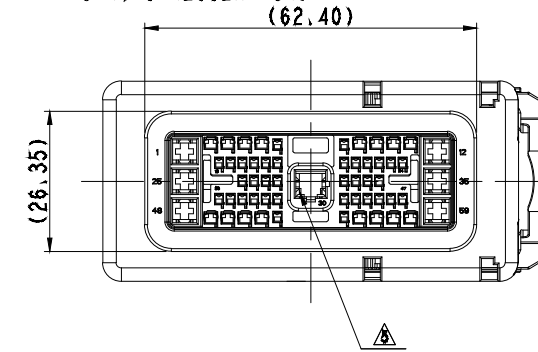

ISO VIEW

GENERAL TOLERANCE (HOUSING)										USED ON
10 MAX	30 MAX	50 MAX	70 MAX	100 MAX	120 MAX	250 MAX	250 VR	ANGLE	ECCENT	
±0.15	±0.2	±0.3	±0.4	±0.5	±0.75	±0.9	±1.4	±30'	0.1	

- 주요
 1. 기능상 유해한 BURR 및 WELDLINE 등이 없을 것.
 2. 적용 TERMINAL(C025) : ST731409-7, ST731410-7, ST731410-7, ST731542-7
 적용 TERMINAL(C060) : ST731411-7, ST731412-7, ST731413-7, ST731566-7, ST731538-7, ST731539-7
 알루미늄 전선용(C060) : ST731487-3, ST731479-3, ST731487-7
 적용 TERMINAL(N110) : ST731424-3, ST731425-3, ST731426-3
 알루미늄 전선용(N110) : ST731482-3, ST731495-3, ST731483-3
 적용 TERMINAL(FAKRA) : 1-2005002-1, 2-2005001-3, 2005000-3(TYCO)
 적용 CONNECTOR : MG646180
 3. 제품내 함유된 6대 유해물질 (납,수은,카드뮴,6가크롬, PBBs, PBDEs)은 EU ELV 지침 및 RoHS 법규에서 지정한 최대 허용 농도를 초과해서는 안된다.

- NOTE
 1. MUST BE FREE OF BURR, WELDLINE AND IMPERFECTION THAT AFFECT FUNCTION.
 2. APPLICABLE TERMINAL(C025) : ST731409-7, ST731410-7, ST731542-7
 APPLICABLE TERMINAL(C060) : ST731411-7, ST731412-7, ST731413-7, ST731566-7, ST731538-7, ST731539-7
 FOR ALUMINIUM WIRING(C060) : ST731487-3, ST731479-3, ST731487-7
 APPLICABLE TERMINAL(N110) : ST731424-3, ST731425-3, ST731426-3
 FOR ALUMINIUM WIRING(N110) : ST731482-3, ST731495-3, ST731483-3
 APPLICABLE TERMINAL(FAKRA) : 1-2005002-1, 2-2005001-3, 2005000-3(TYCO)
 APPLICABLE CONNECTOR : MG646180
 3. 6 HAZARDOUS SUBSTANCES IN PARTS (LEAD, MERCURY, CADMIUM, HEXAVALENT CHROMIUM, PBBs, PBDEs) SHALL NOT EXCEED THE MAXIMUM PERMISSIBLE CONCENTRATION PRESCRIBED UNDER EU ELV DIRECTIVE & RoHS REGULATION.